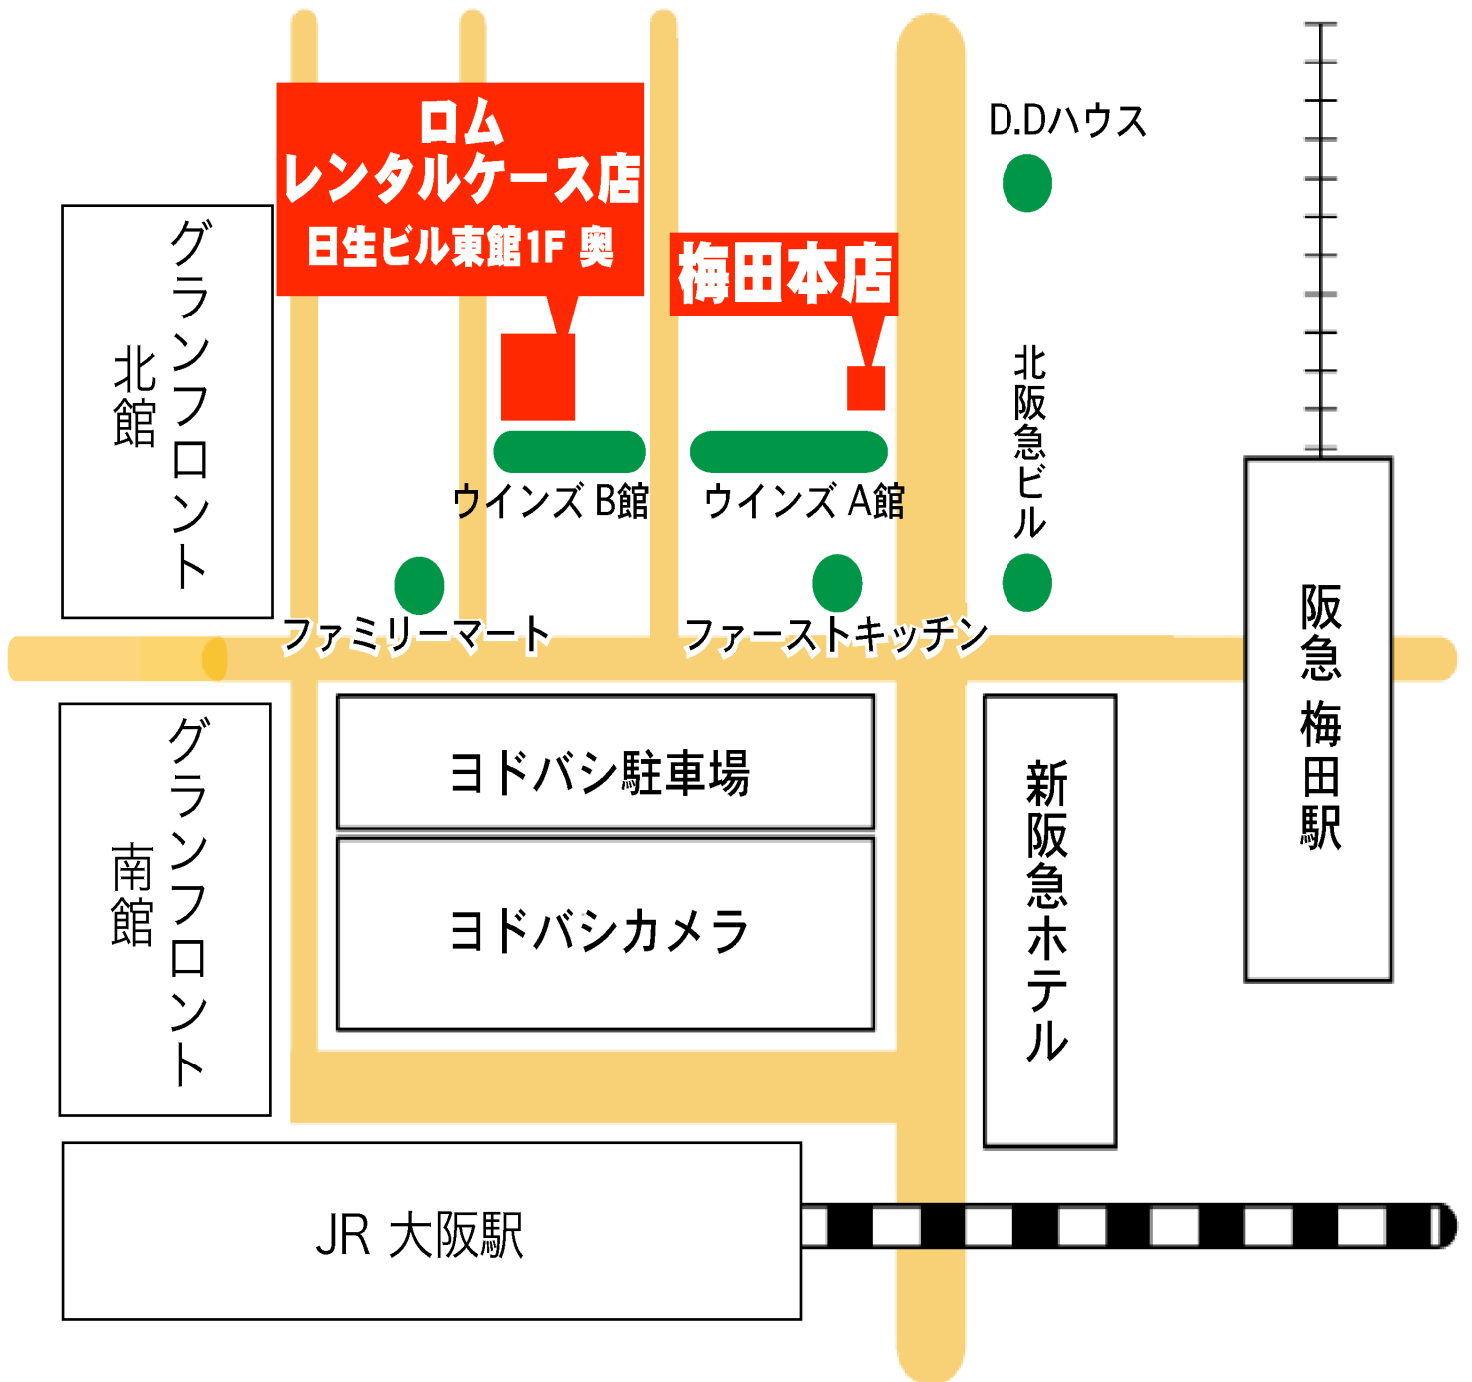

ロム レンタルケース店

TEL.06-6377-2700 ✉ kaitori@romu-romu.com

営業時間 平日 12:00~20:00 / 土日祝 11:00~18:30 定休日 毎火曜 (祝日は翌日振替)
〒530-0012 大阪市北区芝田 2-2-13 日生ビル東館 1F 奥